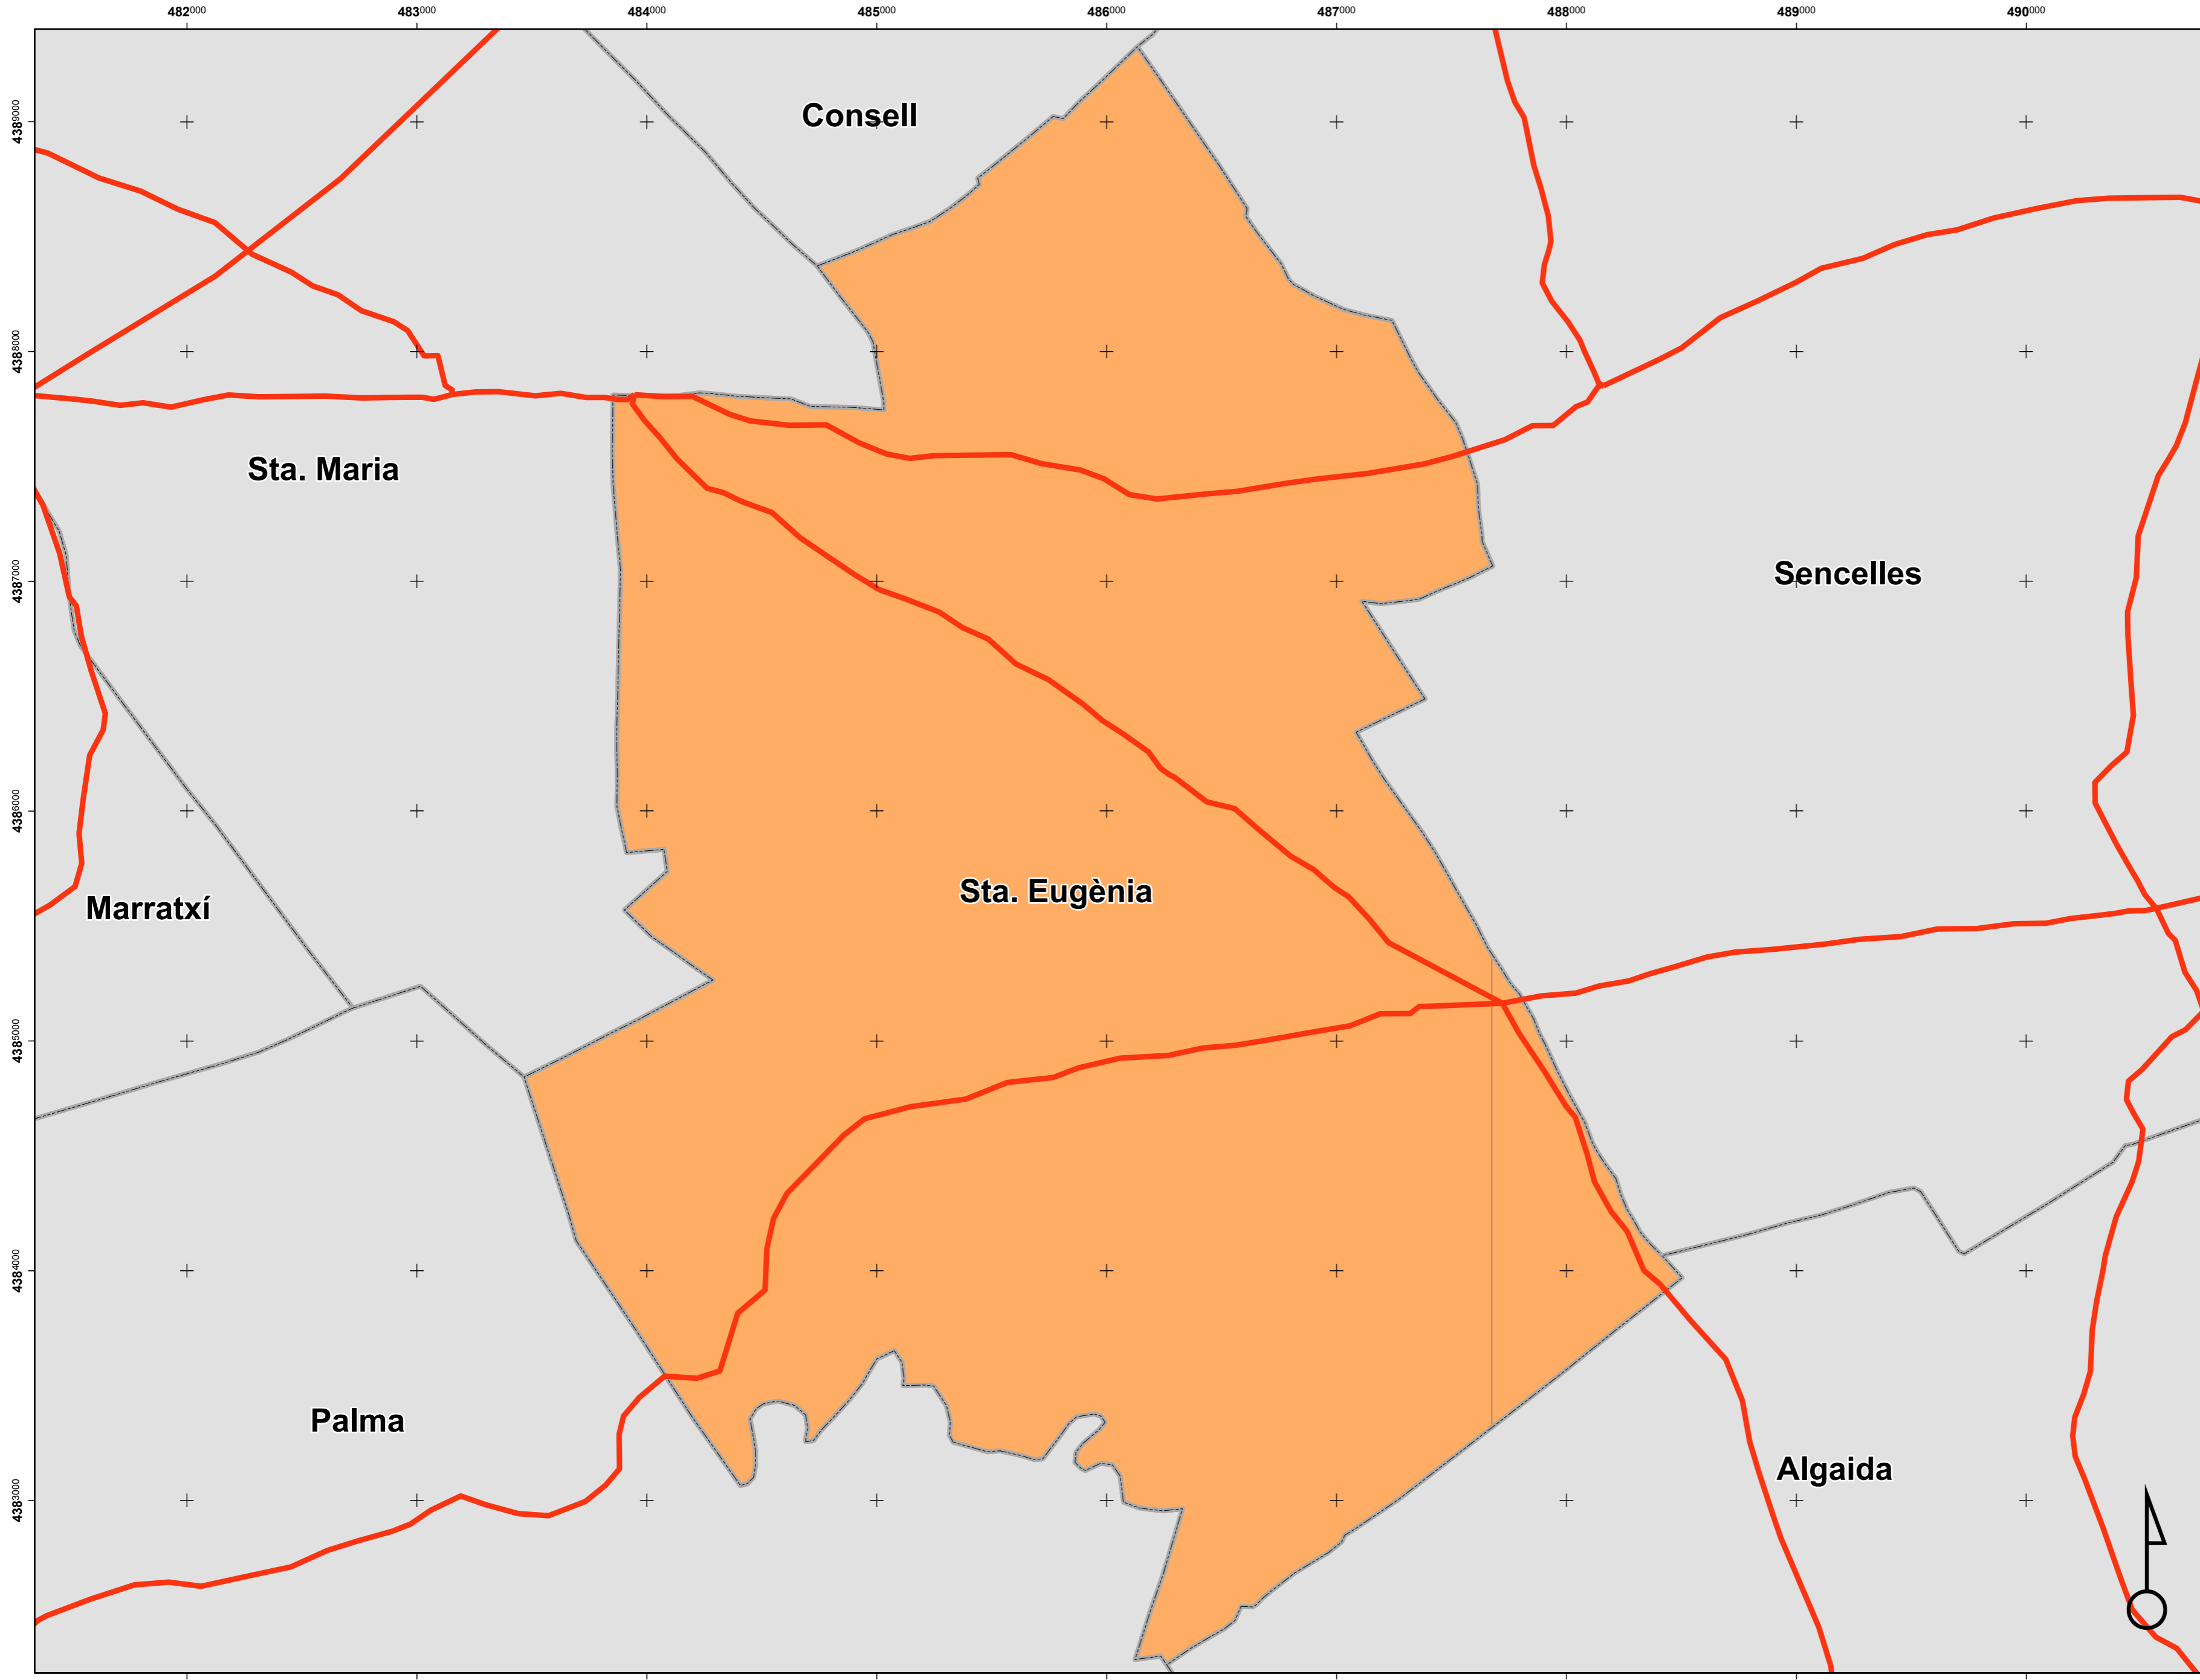

Diagnòstic Agenda Local 21 de Santa Eugènia

Mapa 10: Índex interès avifauna. Pla Territorial de Mallorca. 2005

FITXA TÈCNICA DE LES DIFERENTS CAPES D'INFORMACIÓ

SISTEMA DE REFERÈNCIA HORITZONTAL
UTM-31N-UB/ICC

EL-LIPSOIDE
Internacional 1924 o Hayford 1909

Unitats (X, Y): Kilometres

Pla Territorial Insular

DATA D'IMPRESSIÓ:
Gener 2007

SOFTWARE
MiraMon 5.2k.

AUTOR
Montatge realitzat per GRAM per a l'Ajuntament de Santa Eugènia

Llegenda

 Xarxa carreteres

Interès avifauna

Nivell interès

-  Interès molt baix
-  Interès baix
-  Interès mig
-  Interès alt
-  Interès molt alt